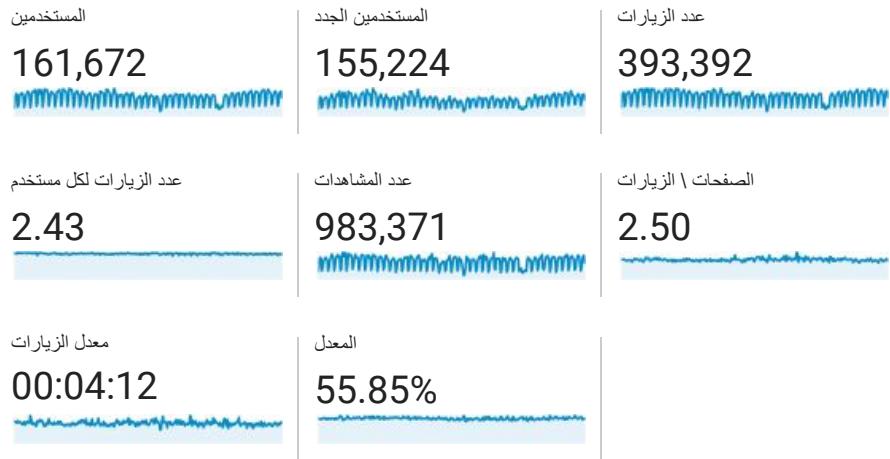

## المستخدمين

Jan 1, 2018 - Oct 31, 2018

نظرة عامة

مستخدمين جدد مستخدمين قدامى

اللغات	المستخدمين
1. en-us	110,852   67.99%
2. ar	17,021   10.44%
3. en-gb	16,567   10.16%
4. ar-ae	2,310   1.42%
5. fr	1,902   1.17%
6. fr-fr	1,652   1.01%
7. ru-ru	1,128   0.69%
8. ar-eg	795   0.49%
9. en	673   0.41%
10. es-es	648   0.40%