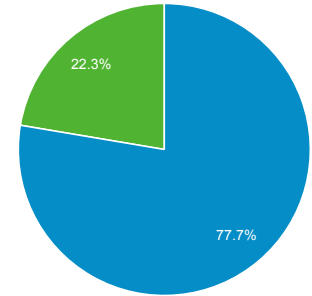

## المستخدمين

Jan 1, 2018 - Oct 31, 2018

نظرة عامة

مستخدمين جدد مستخدمين قدامى

اللغات	المستخدمين
1. en-us	110,852   67.99%
2. ar	17,021   10.44%
3. en-gb	16,567   10.16%
4. ar-ae	2,310   1.42%
5. fr	1,902   1.17%
6. fr-fr	1,652   1.01%
7. ru-ru	1,128   0.69%
8. ar-eg	795   0.49%
9. en	673   0.41%
10. es-es	648   0.40%